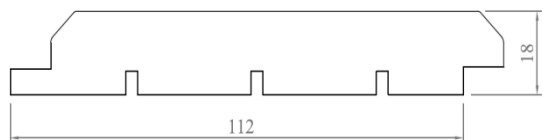

Ārējie apdares dēļi

Nr.1