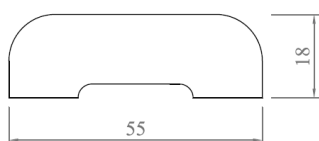

FJ – Saudzēta lamele

Fix – Fiksēta izmēra lamele

Fasādes brusas izgatavojam pēc pieprasījuma;

Izgatavojam arī nestandarta logu, durvju un citas līmētas sagataves;

Ārējās lameles ir iespējams izgatavot ar lamelišu garumu 600+ (600 – 1000mm).

Nr. 7

Kvalitāte: Garumā saudzēti (ar dzīviem zariem līdz Ø 30mm vai bez zariem)

Cena: **7.10 Ls/m²** (ar zariem)

7.50 Ls/m² (bez zariem)

Grīdas dēļi

Nr. 10

Kvalitāte: Garumā saudzēti (ar dzīviem zariem līdz \varnothing 30mm vai bez zariem)
Pieejami melnās grīdas dēļi (ar pieļaujamiem koksnes defektiem)
Ķīļtapas savienojums redzams platajā skaldnē

Cena: **8.10 Ls/m²**

Apmāles

Nr. 11

Nr. 12

Kvalitāte: Garumā saudzēti priedes vai pēc klienta pieprasījuma cēlkoķu sugu dēļi bez zariem
Piedāvājam piezāģēt 45° leņķī un sakomplektēt

Cena: **Pēc pieprasījuma**