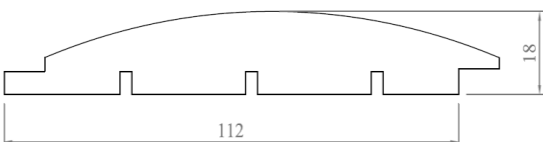

Nr. 3

Kvalitāte: Garumā neaudzēti (ar zariem) vai saudzēti (ar vai bez izzāgētiem koksnes defektiem)

Cena: **7.00 Ls/m²**